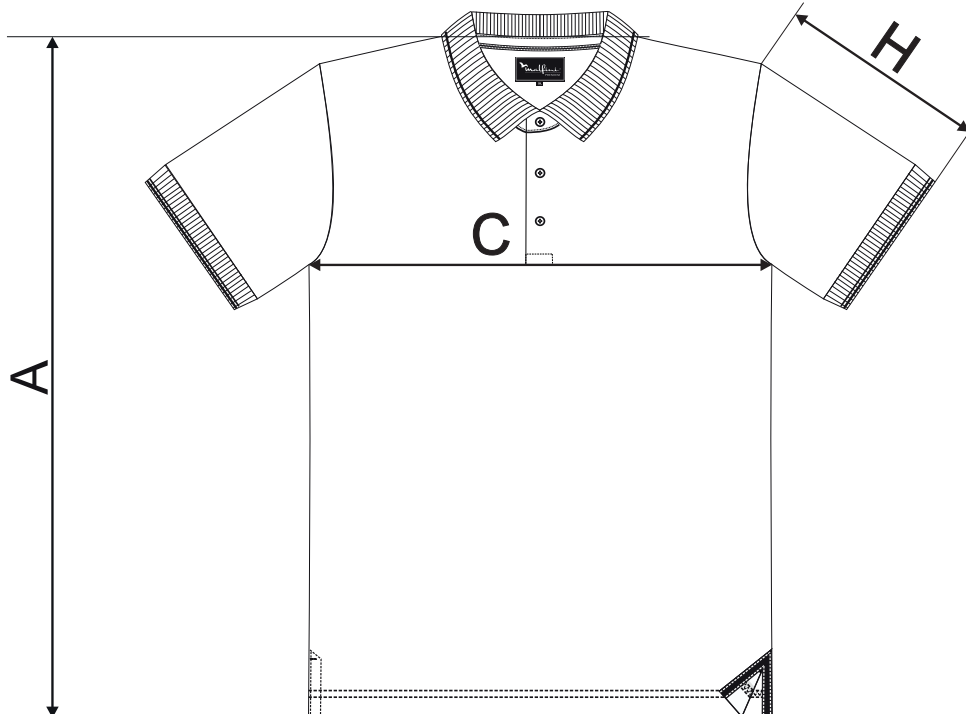

25X Perfection Plain ♂

SIZE SPECIFICATION [cm]

NEW

size	S	M	L	XL	2XL
A	69	71,5	74	76,5	79
C	46	50	54	58	62
H	22	23	24	25	26

SIZE SPECIFICATION [cm]

ORIGINAL

size	S	M	L	XL	2XL	3XL
A	69	71	73	75	77	79
C	46	50	54	58	63	68
H	23	24	25	27	29	30

All size specifications listed are in cm. Accepted tolerance of up to $\pm 5\%$.

* Na základě přání zákazníků došlo k úpravě rozměrů u vybraných velikostí. V rámci jedné zásilky se tak mohou ojediněle objevit produkty s původními i novými rozměry. Tato skutečnost není důvodem k reklamaci. / Based on customers feedback the dimensions in chosen sizes has been adjusted. Therefore in one order you may find products with both original and new dimensions. Claims concerning this matter will be disregarded